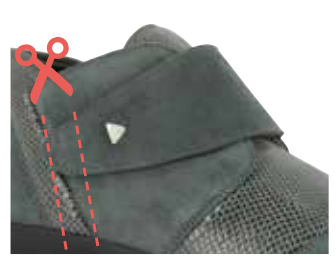

87280 Ennis

disponible début 09.2024

Largeur K, stretch/cuir, doublure Dialino, pattes velcro, semelle interne amovible d'effet mémoire, semelle externe en PU

Coloris & pointures :

60 noir: 3-8